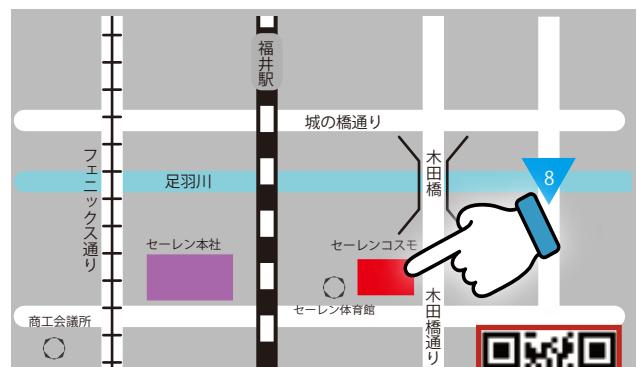

このチラシはセーレンコスモで実施した求職者支援訓練「Web デザイン・スマホアプリ制作実践科」の卒業生が在学中に作成しました！

感染症対策：こまめな換気等の感染防止対策、消毒液設置、希望者への透明アクリル板の設置、可能な限り間隔を空けた座席レイアウトに取り組んでいます。

訓練実施機関
訓練実施施設

セーレンコスモ株式会社

〒918-8108 福井市春日1丁目1-1

お問い合わせ：TEL 0776-35-1611

担当者：中田

◎訓練に関する内容は弊社にお気軽にお尋ねください。

◎見学も可能です

●JR 福井駅 東口から徒歩 10分

●福井鉄道 商工会議所前駅から徒歩 7分

※無料駐車場あり 15台

GoogleMap